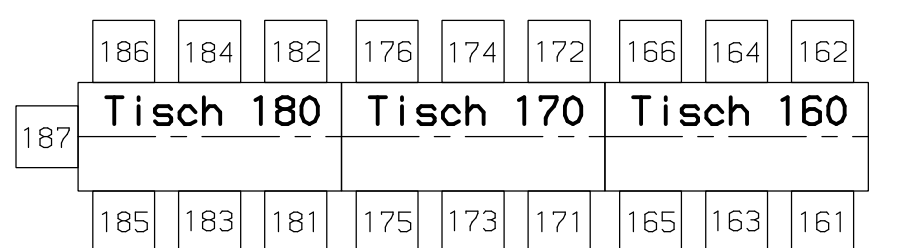

Scheinwerfer

⑤

④

NOT AUSGANG

③

Souff Leuse

②

SCATCH BÜHNE

①

NOTAUSGANG

NOTAUSGANG

EINGANG

EINGANG

Reihe	6er	1er	pro Reihe
Reihe1	7	1	43
Reihe2	9	1	55
Reihe3	9	1	55
Reihe4	10	0	60
Reihe5	10	0	60
			Total 273

KÜCHE

TURN - BÜHNE
TURN - BÜHNE